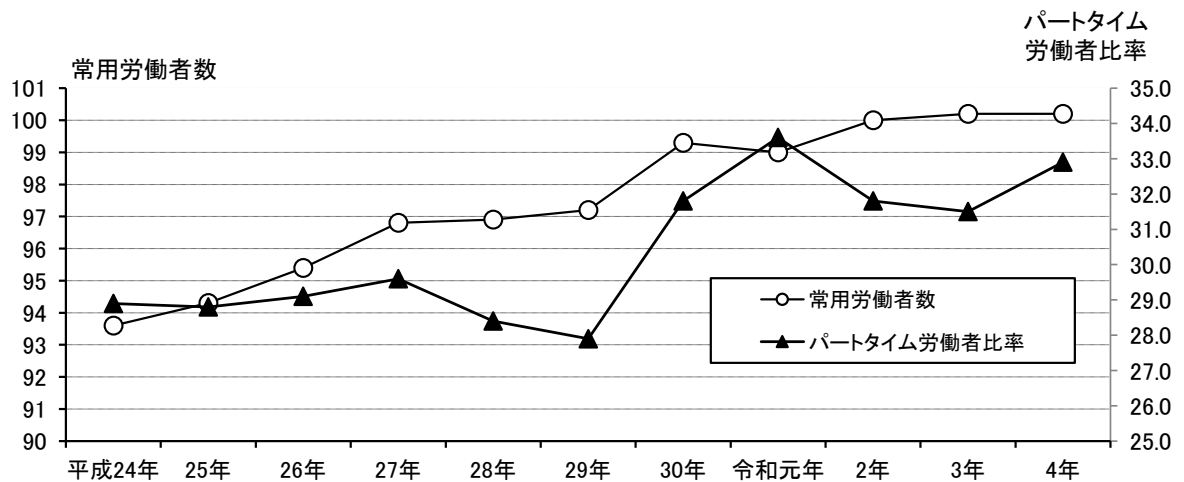

令和4年 毎月勤労統計調査地方調査結果（福岡県）

指数の推移（賃金・労働時間・雇用）

雇 用 指 数

調査産業計、全規模（事業所規模5人以上）

令和2年=100

年	常用労働者数		パートタイム労働者比率	
		前年比		前年差
		%		%
平成24年	93.6	1.7	28.9	1.6
25年	94.3	0.8	28.8	-0.1
26年	95.4	1.2	29.1	0.3
27年	96.8	1.5	29.6	0.5
28年	96.9	0.1	28.4	-1.2
29年	97.2	0.3	27.9	-0.5
30年	99.3	2.1	31.8	3.9
令和元年	99.0	-0.3	33.6	1.8
2年	100.0	1.1	31.8	-1.8
3年	100.2	0.1	31.5	-0.3
4年	100.2	0.0	32.9	1.4

前年比(%)