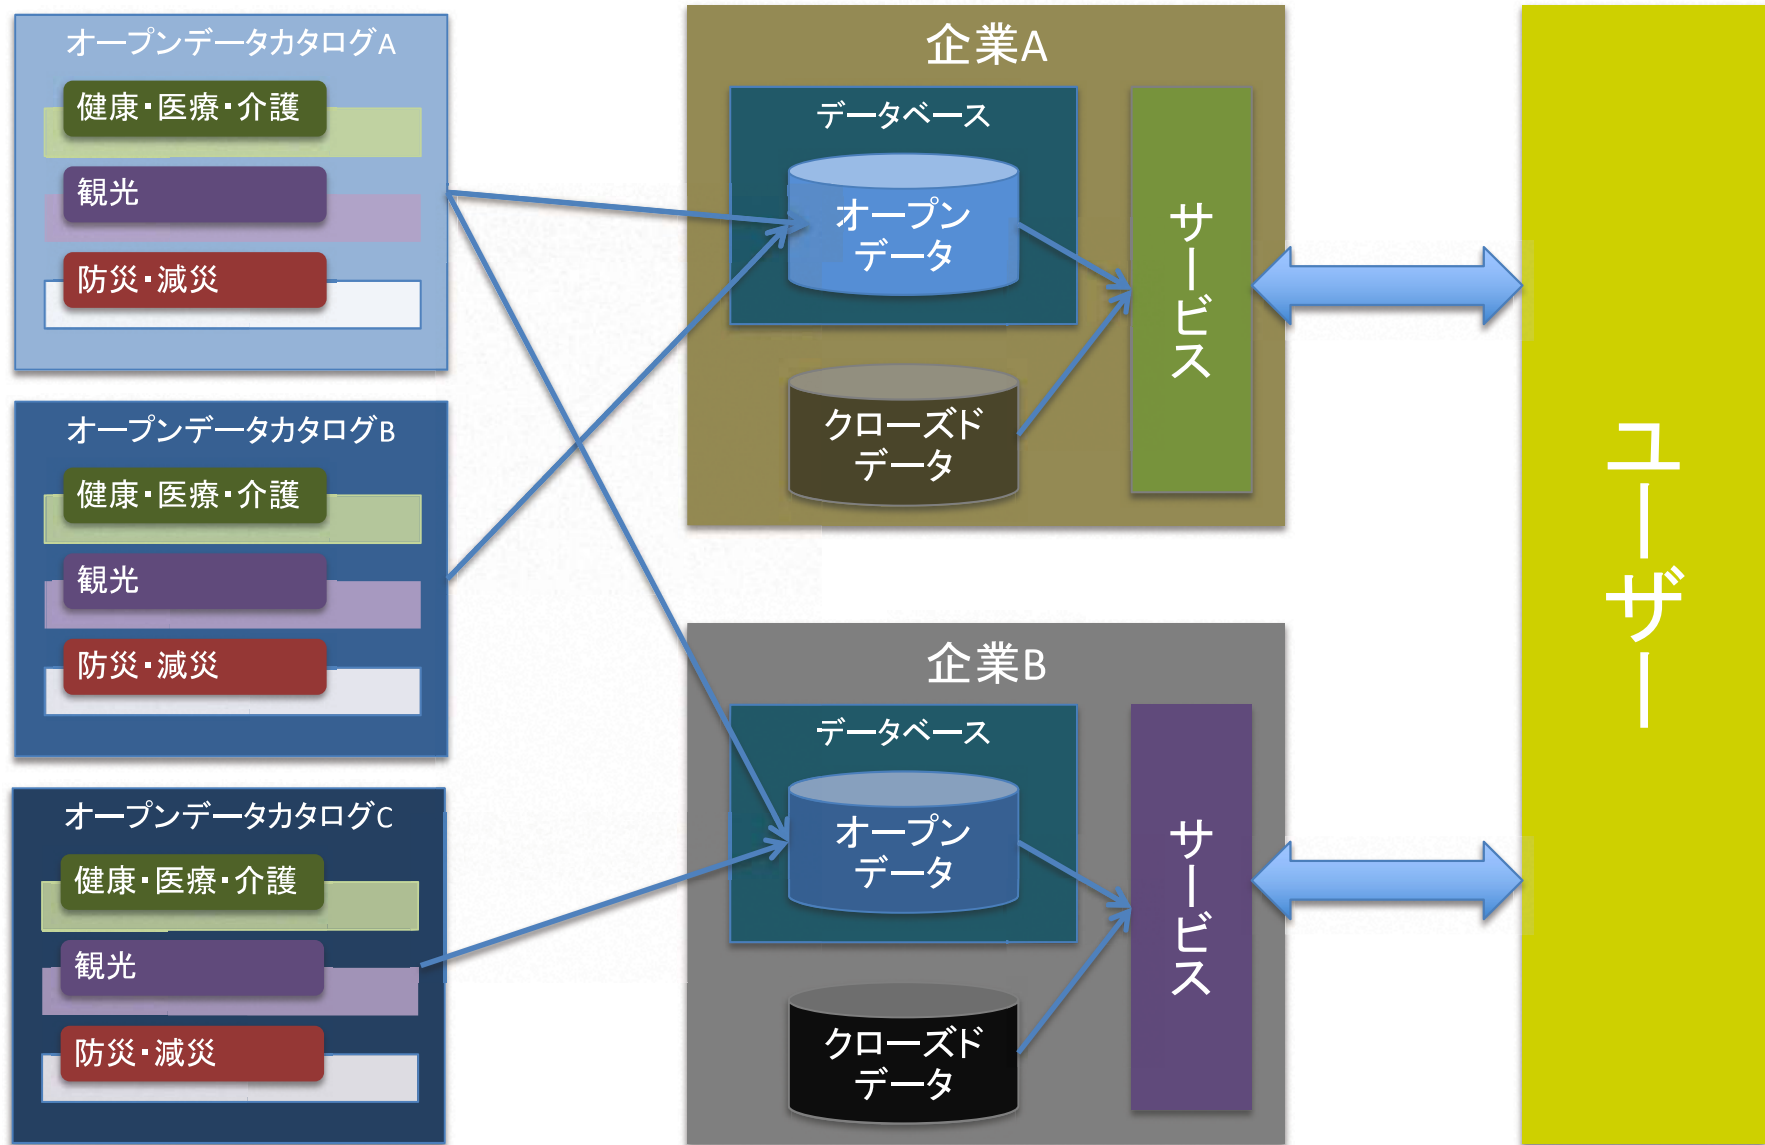

オープンデータユニファイドAPI

<http://www.bodik.jp/opendatacenter/odua/>

クローズドなデータベースから

統合されたオープンなAPIへ

自治体のオープンデータに対して

高度な利用環境を提供

一貫性のある識別子を付与

街区

データを相互にリンク

ジオロケーションによる検索

交差検索

ポイントがどの領域に
含まれているかを検索する

近接検索

ポイントの近くにあるもの
だけを検索する

広域オープンデータをAPIで取得

様々な新サービスで活用