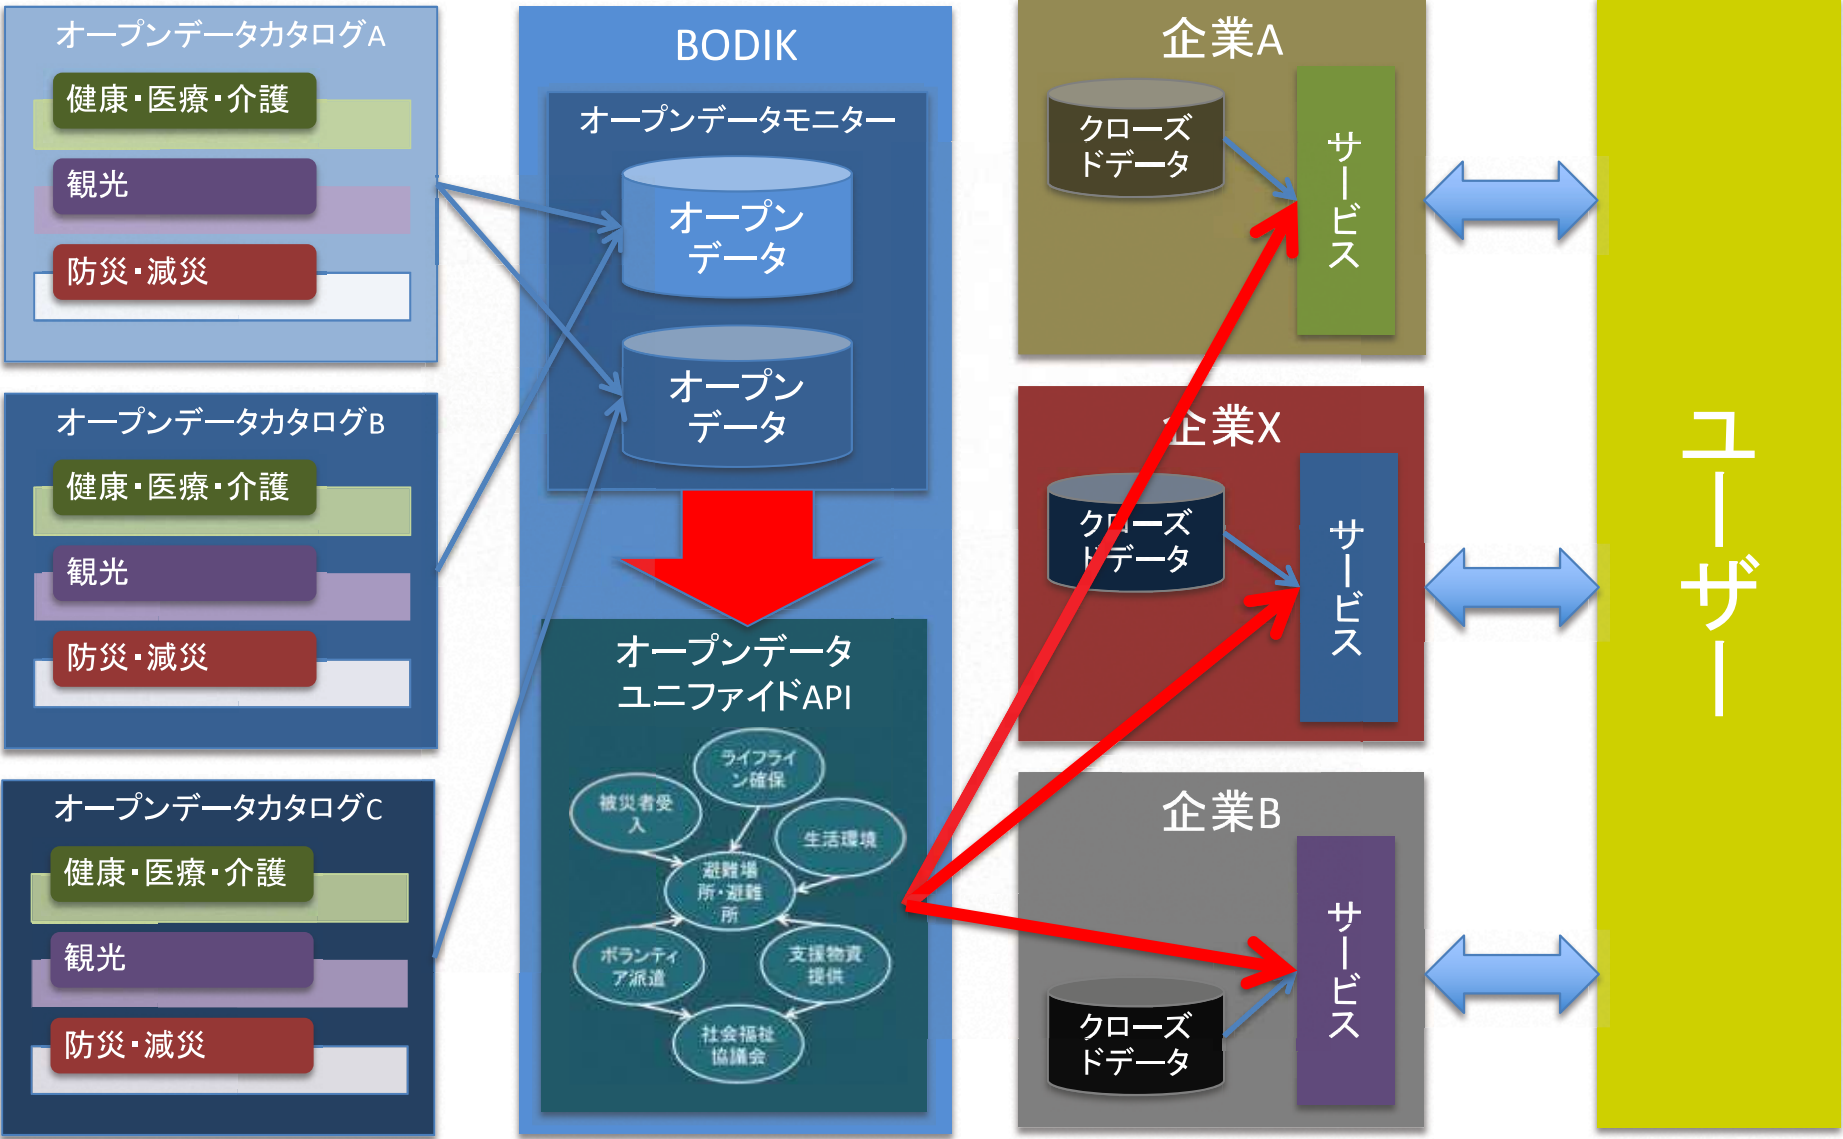

オープンデータユニファイドAPI

<http://www.bodik.jp/opendatacenter/odua/>

クローズドなデータベースから

統合されたオープンなAPIへ

自治体のオープンデータに対して

高度な利用環境を提供

一貫性のある識別子を付与

街区

データを相互にリンク

ジオロケーションによる検索

交差検索

ポイントがどの領域に
含まれているかを検索する

近接検索

ポイントの近くにあるもの
だけを検索する

広域オープンデータをAPIで取得

様々な新サービスで活用

内閣官房IT総合戦略室 推奨データセットにも対応予定

No.	名称	No.	名称
1	AED設置箇所一覧	8	公衆トイレ一覧
2	介護サービス事業所一覧	9	消防水利施設一覧
3	医療機関一覧	10	指定緊急避難場所一覧
4	文化財一覧	11	地域・年齢別人口
5	観光施設一覧	12	公共施設一覧
6	イベント一覧	13	子育て施設一覧
7	公衆無線LANアクセスポイント一覧	14	オープンデータ一覧