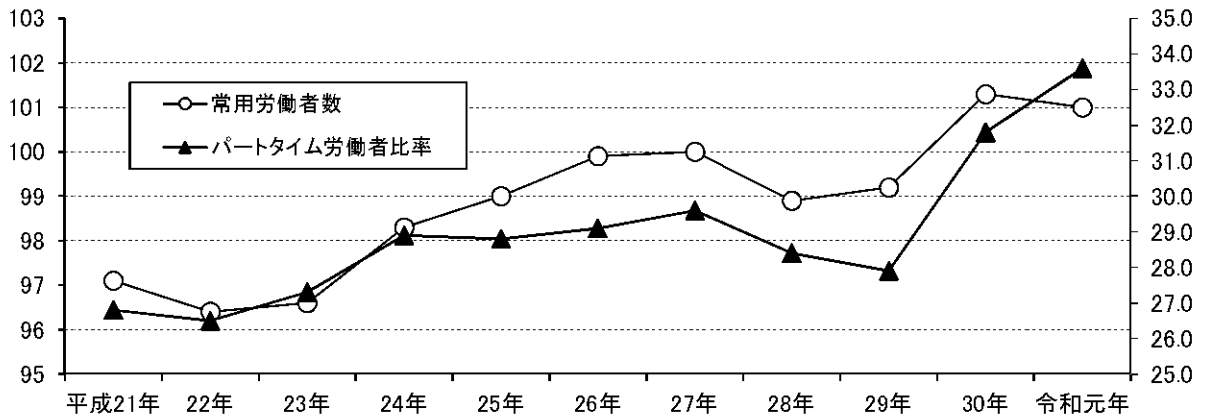

令和元年 毎月勤労統計調査地方調査結果（福岡県）

指数の推移（賃金・労働時間・雇用）

雇 用 指 数

調査産業計、全規模（事業所規模5人以上）

平成27年=100

年	常用労働者数		パートタイム労働者比率	
		前年比		前年差
		%		%
平成21年	97.1	0.9	26.8	-0.3
22年	96.4	-0.7	26.5	-0.3
23年	96.6	0.2	27.3	0.8
24年	98.3	1.7	28.9	1.6
25年	99.0	0.8	28.8	-0.1
26年	99.9	1.0	29.1	0.3
27年	100.0	0.1	29.6	0.5
28年	98.9	-1.1	28.4	-1.2
29年	99.2	0.3	27.9	-0.5
30年	101.3	2.1	31.8	3.9
令和元年	101.0	-0.3	33.6	1.8

常用労働者数

パートタイム労働者比率