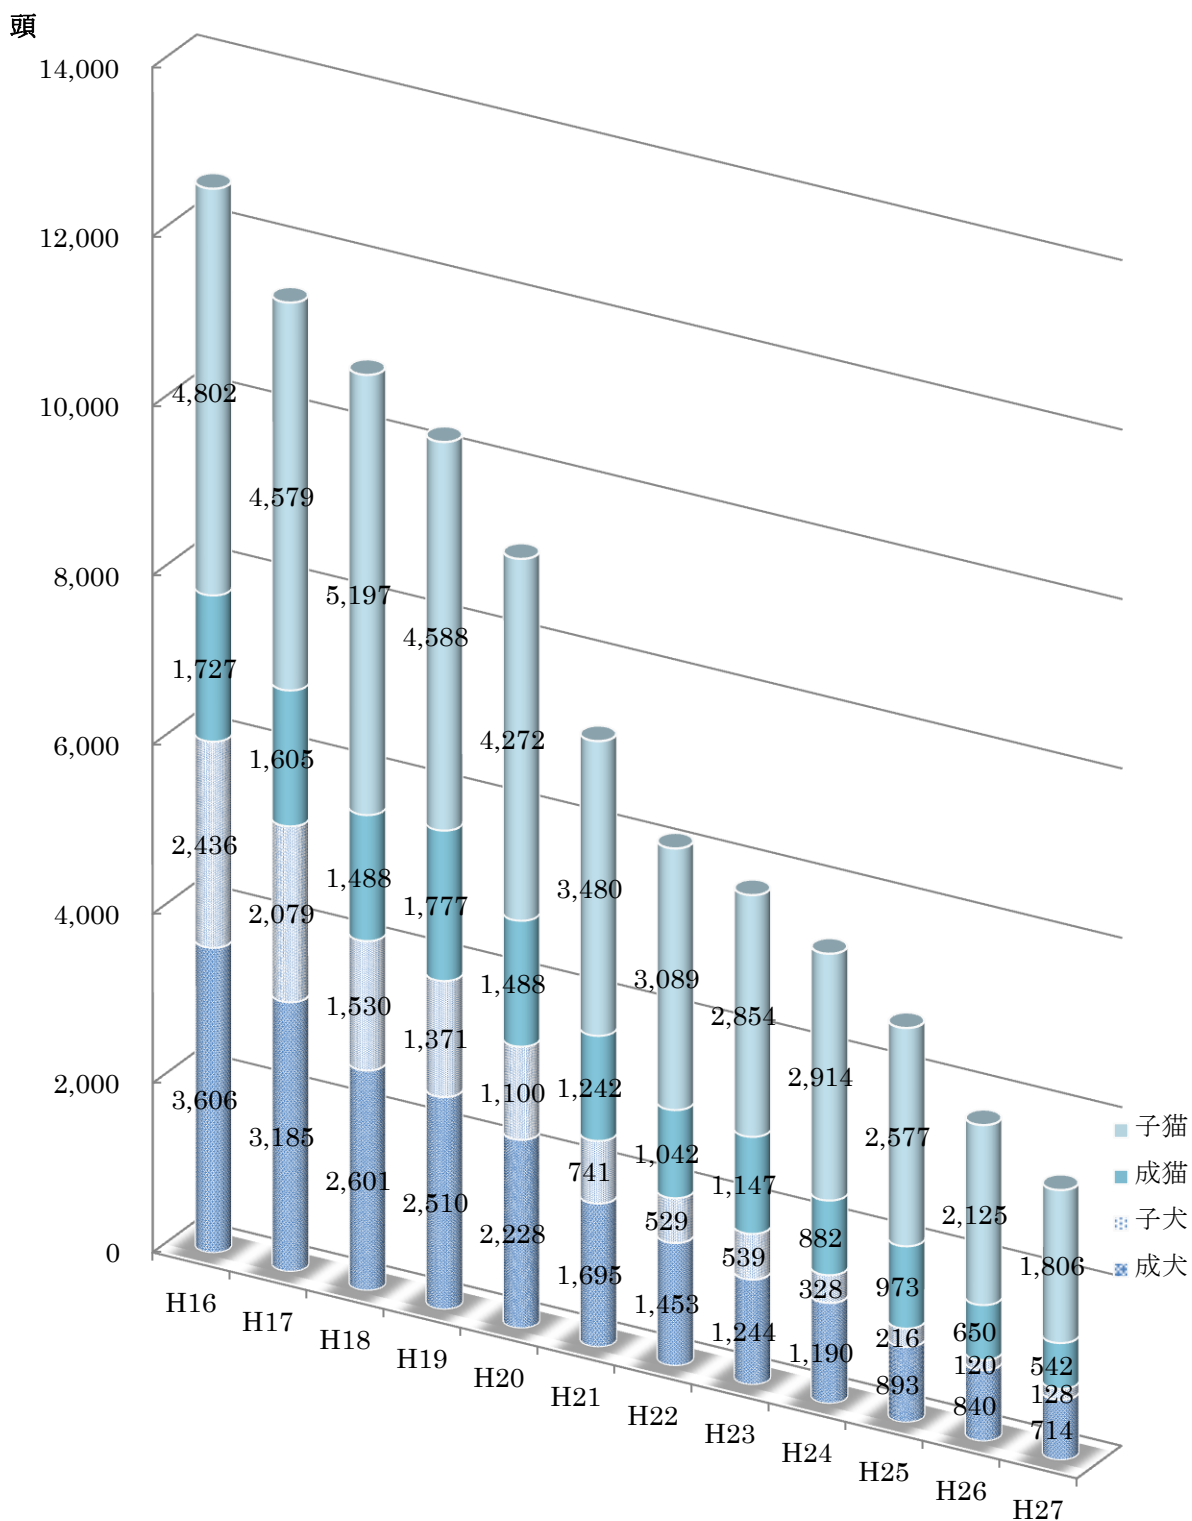

資料3

犬・猫のセンター搬入数の推移

(注) 北九州市と福岡市の犬及び猫、並びに大牟田市の犬を除く。

(負傷動物を含む。単位：頭)