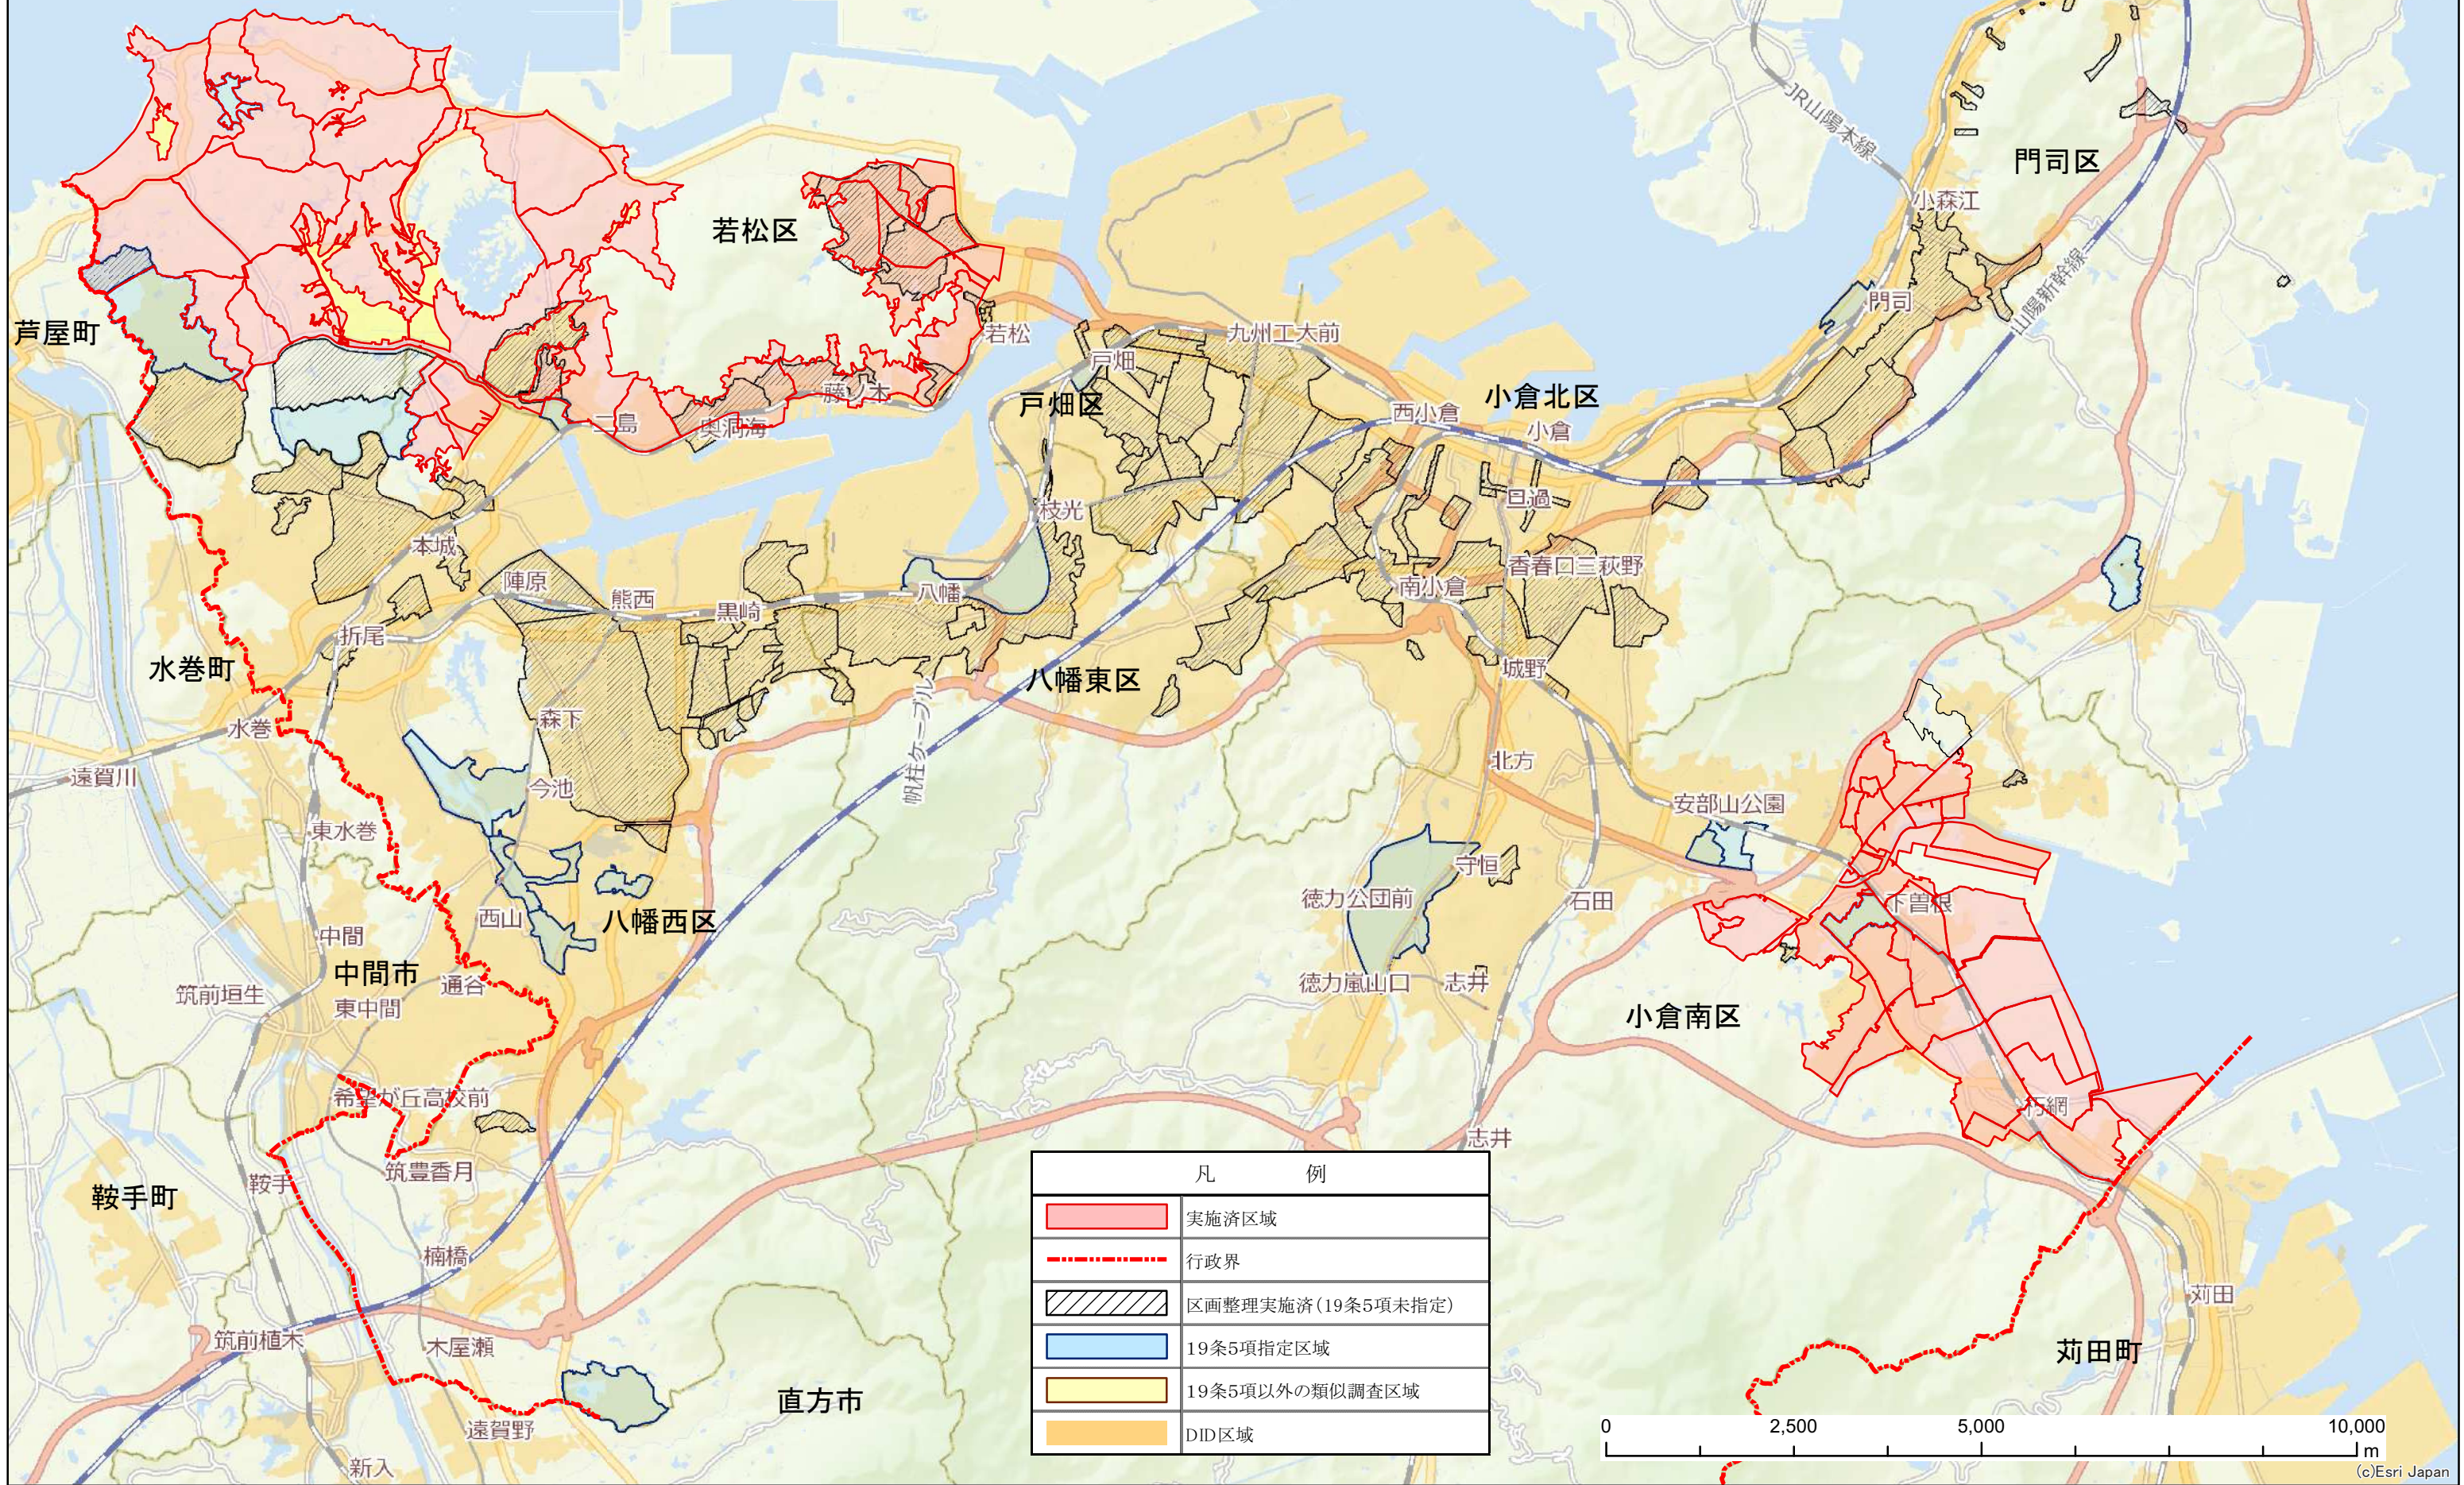

# 北九州市地籍調査実施済箇所図

凡 例	
	実施済区域
	行政区界
	19条5項指定区域
	19条5項以外の類似調査区域
	DID区域